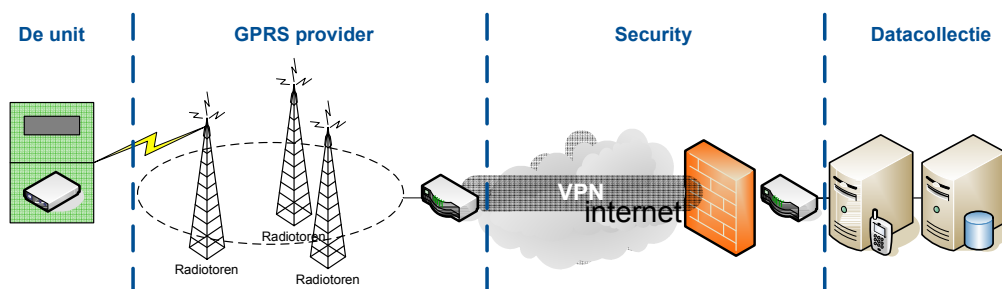

WWW.ENERGYCOLLEGE.NL

TRAINING MEETDATA COLLECTIE via GPRS

Inhoud van de training

De eigenschappen van de meetketen worden in detail behandeld. Naast de eigenschappen van een GPRS netwerk, IP-rates binnen de APN, dekking, radius, beveiligde netwerkverbindingen wordt dit gekoppeld aan praktische situaties met voorbeelden zoals meerdere meters toevoegen binnen dezelfde APN of een tweede GPRS provider voor hetzelfde AMR systeem, enzovoort.

Sessie 1. Algemeen

Sessie 2. De (meet)unit

Sessie 3. GPRS provider

Sessie 4. Security

Sessie 5. Datacollectie

Vaak is men bekend met GPRS technologie in een ideale omgeving. In de praktijk is het echter waardevol om meer details te weten van de communicatietechnologie als onderdeel van het meetdata collectieproces. Of het nu gaat om samen met een GPRS provider een **eigen verbinding** op te zetten of u bent juist afhankelijk van een provider als onderdeel van de meetketen, als u de **juiste vragen** kunt **stellen** houdt u zelf invloed en bent u in staat om het gewenste resultaat te behalen.